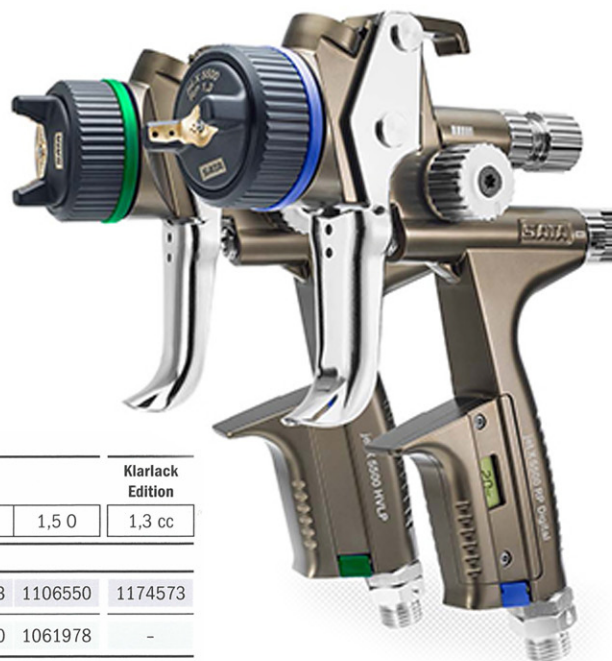

Lieferumfang:
SATA TRAVEL MUG Art. Nr. 1186221
UVP 49,00, inkl. MwSt. bei separater Bestellung.

	I-Düse					O-Düse					Klarlack Edition
	1,1 l	1,2 l	1,3 l	1,4 l	1,5 l	1,1 l	1,2 l	1,3 l	1,4 l	1,5 l	1,3 cc
Standard mit RPS Mehrzweckbecher 0,6 l / 0,9 l (je 1x) mit Drehgelenk											
RP	1061548	1061556	1061564	1061572	1106534	1061580	1061598	1061605	1061613	1106550	1174573
RVLP	1061895	1061902	1061887	1061910	1061928	1061936	1061944	1061952	1061960	1061978	-
DIGITAL mit RPS Mehrzweckbecher 0,6 l / 0,9 l (je 1x) mit Drehgelenk											
RP	1061621	1061647	1061697	1061712	-	1061746	1061788	1061803	1061829	-	1185893
RVLP	1061994	1061879	1062025	1062033	1062067	1062075	1062108	1062124	1062158	1062166	-
Düzensatz											
RP	1063536	1063544	1063552	1063560	1106493	1063578	1063586	1063594	1063601	1106500	1174606
RVLP	1063619	1063627	1063635	1063651	1063669	1106500	1063685	1063643	1063693	1063700	-

OBERFLÄCHENTECHNIK SATA TRAVEL MUG - Aktion 02/2024

Interessiert? Ihr RAGFA-Betreuer informiert Sie gerne über Details

Es gelten die AGBs der RAGFA - Farbenhandels GmbH. Fehler und Irrtümer vorbehalten. Alle Rechte vorbehalten. Aktion gültig so lange der Vorrat reicht, längstens bis 31.03.2024. Aktion(en) nicht kombinierbar mit weiteren Aktionen oder Sonderkonditionen. Aktionsware ist vom Rückgaberecht ausgeschlossen. Alle Preise netto exkl. gesetzlicher Steuer & Liefergebühren. Weitere Informationen unter www.ragfa.com