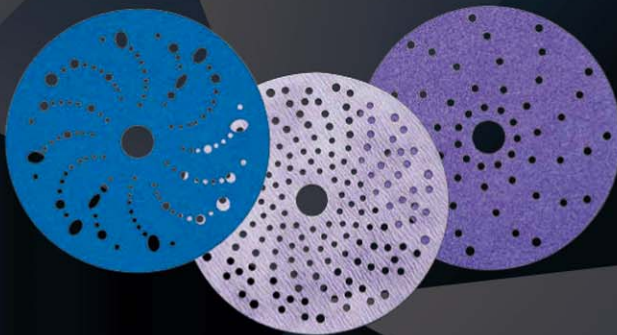

OBERFLÄCHENTECHNIK
3M Herbst - Aktion 10/2018

RAGFA
FARBENHANDELS GMBH
A-9020 Klagenfurt
Primoschgasse 1
Telefon: 0463/33288-0*
Fax: 0463/33288-99
www.ragfa.com
sales@ragfa.com
office@ragfa.com

Aktionszeitraum:
15. Oktober –
16. November 2018

3M™ Herbst- aktionen 2018

DER **KOMPETENZPARTNER**
für sämtliche Produkte betreffend „Oberflächentechnik“

OBERFLÄCHENTECHNIK
3M Herbst - Aktion 10/2018

www.ragfa.com

Interessiert? Ihr RAGFA-Betreuer
informiert Sie gerne über Details

Es gelten die AGBs der RAGFA - Farbenhandels GmbH. Fehler und Irrtümer vorbehalten. Alle Rechte vorbehalten. Aktion gültig so lange der Vorrat reicht, längstens bis 16.11.2018. Aktion(en) nicht kombinierbar mit weiteren Aktionen oder Sonderkonditionen. Aktionsware ist vom Rückgaberecht ausgeschlossen. Alle Preise netto exkl. gesetzlicher Steuer & Liefergebühren. Weitere Informationen unter www.ragfa.com